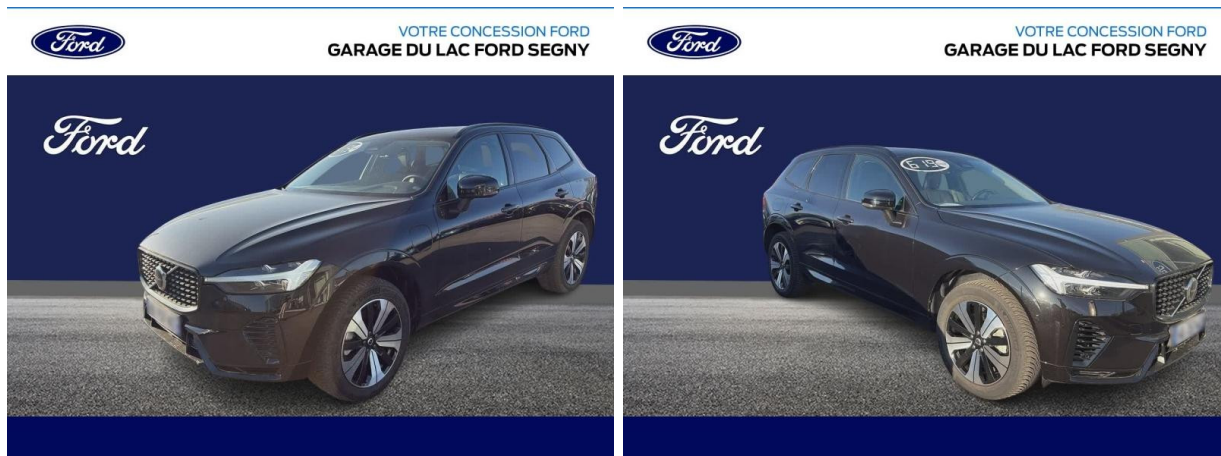

VOLVO XC60 T6 Hybride Rechargeable 253 + 145ch Plus Style Dark Geartronic 8 AWD d'occasion

Occasion

VOLVO XC60

T6 Hybride Rechargeable 253 + 145ch Plus Style Dark Geartronic 8 AWD

Ford Pays De Gex

04 50 99 10 20

Boîte de vitesse : Automatique

Carrosserie : Tout Terrain

Nombre de portes : 5 portes

Année : 2024

Puissance fiscale : 15 CV

Couleur : Gris

Garantie : Garantie GM+ 12 mois 12 mois

Équipements de série