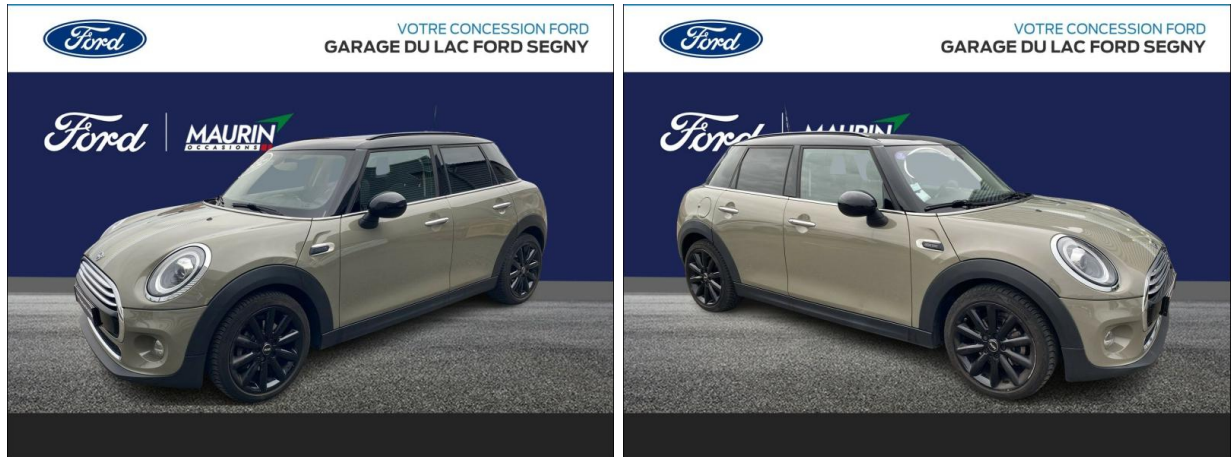

# MINI Mini 5 Portes Cooper 136ch Heddon Street Euro6d-T d'occasion

Occasion

MINI Mini 5 Portes

Cooper 136ch Heddon Street Euro6d-T

Ford Gex

04 50 99 10 20

Prix :

16 900 €

## Caractéristiques du véhicule

- Kilométrage : 68 000 km
- Puissance réelle : 136 ch
- Énergie : Essence
- Boîte de vitesse : Manuelle
- Carrosserie : Berline
- Nombre de portes : 5 portes
- Année : 2018
- Puissance fiscale : 7 CV
- Couleur : Non codifiée
- Garantie : 12 mois pièces et main d'oeuvre  
12 mois