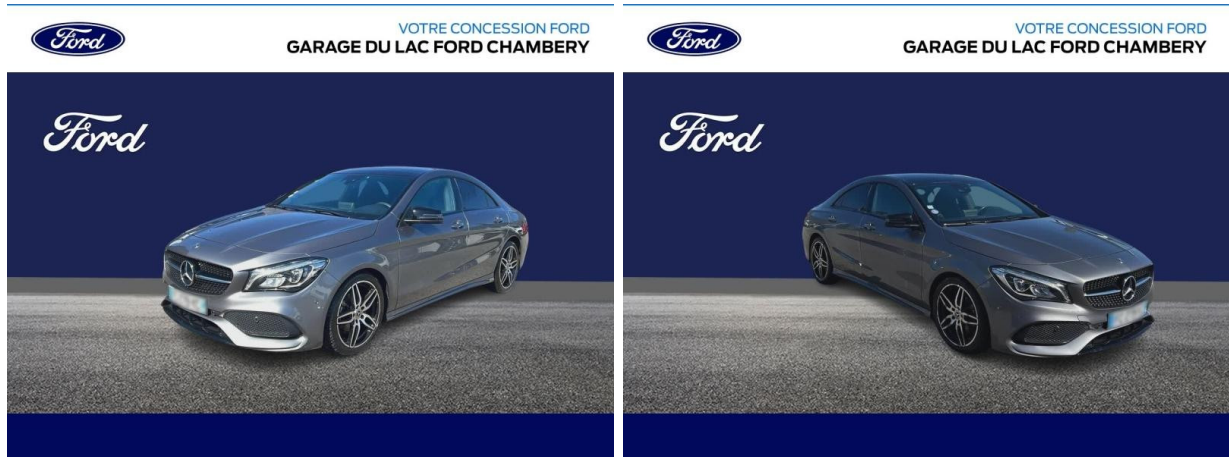

MERCEDES-BENZ CLA 200 Fascination 7G-DCT d'occasion

Occasion

MERCEDES-BENZ CLA

200 Fascination 7G-DCT

Ford Pays De Gex

04 50 99 10 20

Prix :

22 990 €

Boîte de vitesse : Automatique

Carrosserie : Berline

Nombre de portes : 4 portes

Année : 2019

Puissance fiscale : 8 CV

Couleur : Gris Montagne

Garantie : garantie commerciale Maurin 12
mois 12 mois

Options