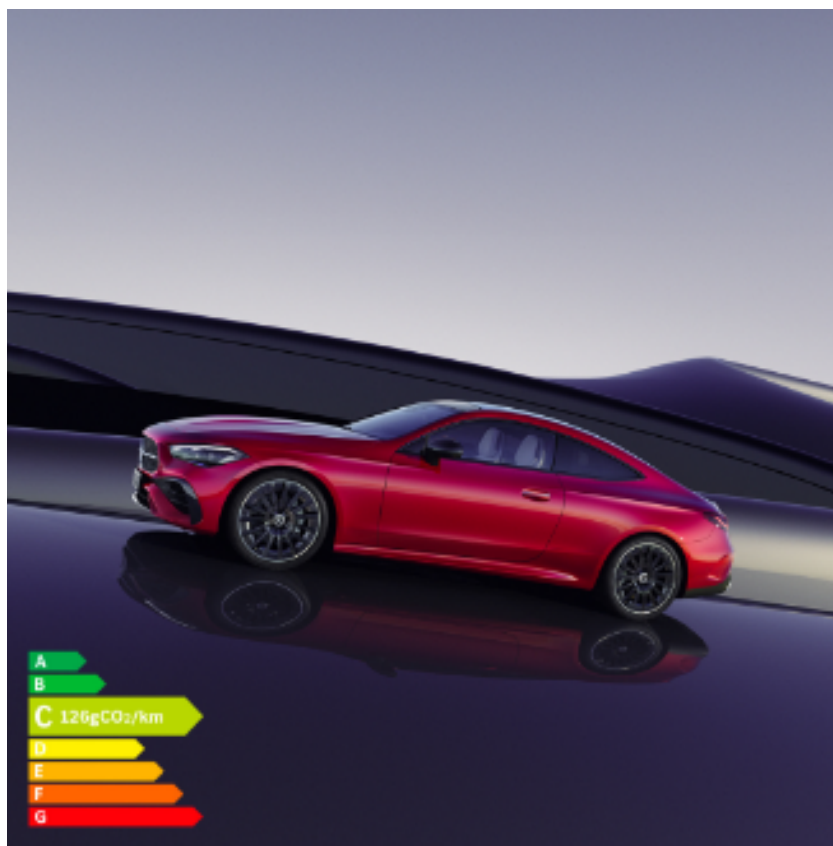

# Nouveau Mercedes CLE Coupé

Le 7 mai 2024 - Nouveauté

Découvrez le nouveau Mercedes CLE coupé, l'essence même de la sportivité Mercedes-Benz dans un design élégant.

Sécurité, confort et technologie de pointe sont les mots clés du nouveau modèle !

Personnalisez son intérieur, ajustez les éclairages d'ambiance comme vous le souhaitez parmi 64 couleurs disponibles.

Profitez de 4 places pour un confort maximal et d'une capacité de chargement de 420L.

Disponible en motorisation Hybride Rechargeable et Thermique. Essayez le dès maintenant > [En savoir plus](#)

PS : En option, profitez de la fonction massage à 7 zones.

Au quotidien, prenez les transports en commun #SeDéplacerMoinsPolluer